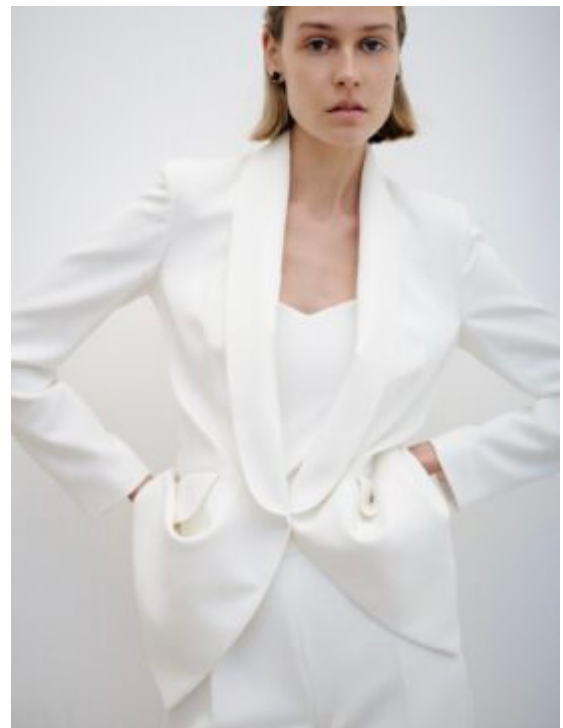

TRUE MODELS

Tatiana Kaplich

180 | 80 / 61 / 90 / 39 | Dark / Blue Green

TRUE MODELS

Tatiana Kaplich

180 | 80 / 61 / 90 / 39 | Dark / Blue Green

TRUE MODELS

Tatiana Kaplich

180 | 80 / 61 / 90 / 39 | Dark / Blue Green

TRUE MODELS

Tatiana Kaplich

180 | 80 / 61 / 90 / 39 | Dark / Blue Green

TRUE MODELS

Tatiana Kaplich

180 | 80 / 61 / 90 / 39 | Dark / Blue Green

TRUE MODELS

Tatiana Kaplich

180 | 80 / 61 / 90 / 39 | Dark / Blue Green

TRUE MODELS

Tatiana Kaplich

180 | 80 / 61 / 90 / 39 | Dark / Blue Green

TRUE MODELS

Tatiana Kaplich

180 | 80 / 61 / 90 / 39 | Dark / Blue Green