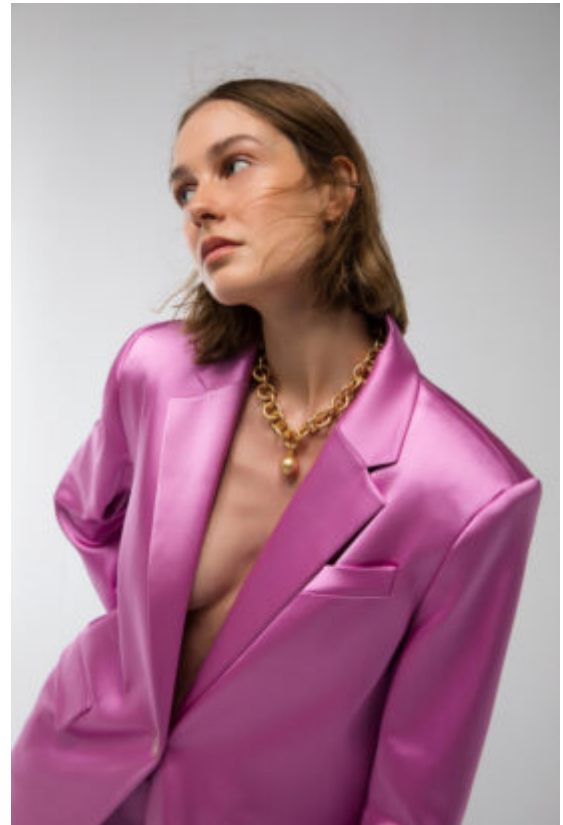

TRUE MODELS

Tatiana Kaplich

180 | 80 / 61 / 90 / 39 | Dark / Blue Green

TRUE MODELS

Tatiana Kaplich

180 | 80 / 61 / 90 / 39 | Dark / Blue Green

TRUE MODELS

Tatiana Kaplich

180 | 80 / 61 / 90 / 39 | Dark / Blue Green

TRUE MODELS

Tatiana Kaplich

180 | 80 / 61 / 90 / 39 | Dark / Blue Green

TRUE MODELS

Tatiana Kaplich

180 | 80 / 61 / 90 / 39 | Dark / Blue Green

TRUE MODELS

Tatiana Kaplich

180 | 80 / 61 / 90 / 39 | Dark / Blue Green

TRUE MODELS

Tatiana Kaplich

180 | 80 / 61 / 90 / 39 | Dark / Blue Green

TRUE MODELS

Tatiana Kaplich

180 | 80 / 61 / 90 / 39 | Dark / Blue Green

TRUE MODELS

Tatiana Kaplich

180 | 80 / 61 / 90 / 39 | Dark / Blue Green

TRUE MODELS

Tatiana Kaplich

180 | 80 / 61 / 90 / 39 | Dark / Blue Green

TRUE MODELS