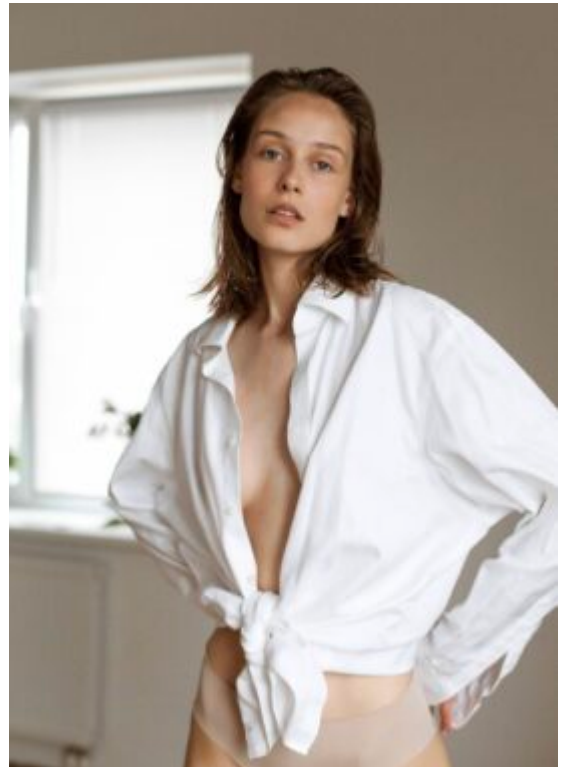

TRUE MODELS

Tatiana Kaplich

180 | 80 / 61 / 90 / 39 | Dark / Blue Green