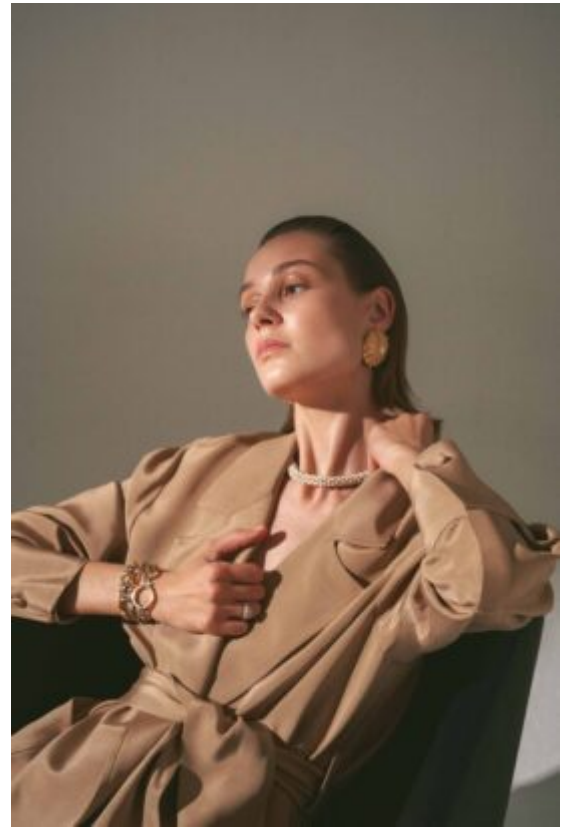

TRUE MODELS

Tatiana Kaplich

180 | 80 / 61 / 90 / 39 | Dark / Blue Green

TRUE MODELS

Tatiana Kaplich

180 | 80 / 61 / 90 / 39 | Dark / Blue Green

TRUE MODELS

Tatiana Kaplich

180 | 80 / 61 / 90 / 39 | Dark / Blue Green

TRUE MODELS

Tatiana Kaplich

180 | 80 / 61 / 90 / 39 | Dark / Blue Green

TRUE MODELS

Tatiana Kaplich

180 | 80 / 61 / 90 / 39 | Dark / Blue Green

TRUE MODELS

Tatiana Kaplich

180 | 80 / 61 / 90 / 39 | Dark / Blue Green

TRUE MODELS

Tatiana Kaplich

180 | 80 / 61 / 90 / 39 | Dark / Blue Green

TRUE MODELS

Tatiana Kaplich

180 | 80 / 61 / 90 / 39 | Dark / Blue Green

TRUE MODELS

Tatiana Kaplich

180 | 80 / 61 / 90 / 39 | Dark / Blue Green

TRUE MODELS

Tatiana Kaplich

180 | 80 / 61 / 90 / 39 | Dark / Blue Green

TRUE MODELS